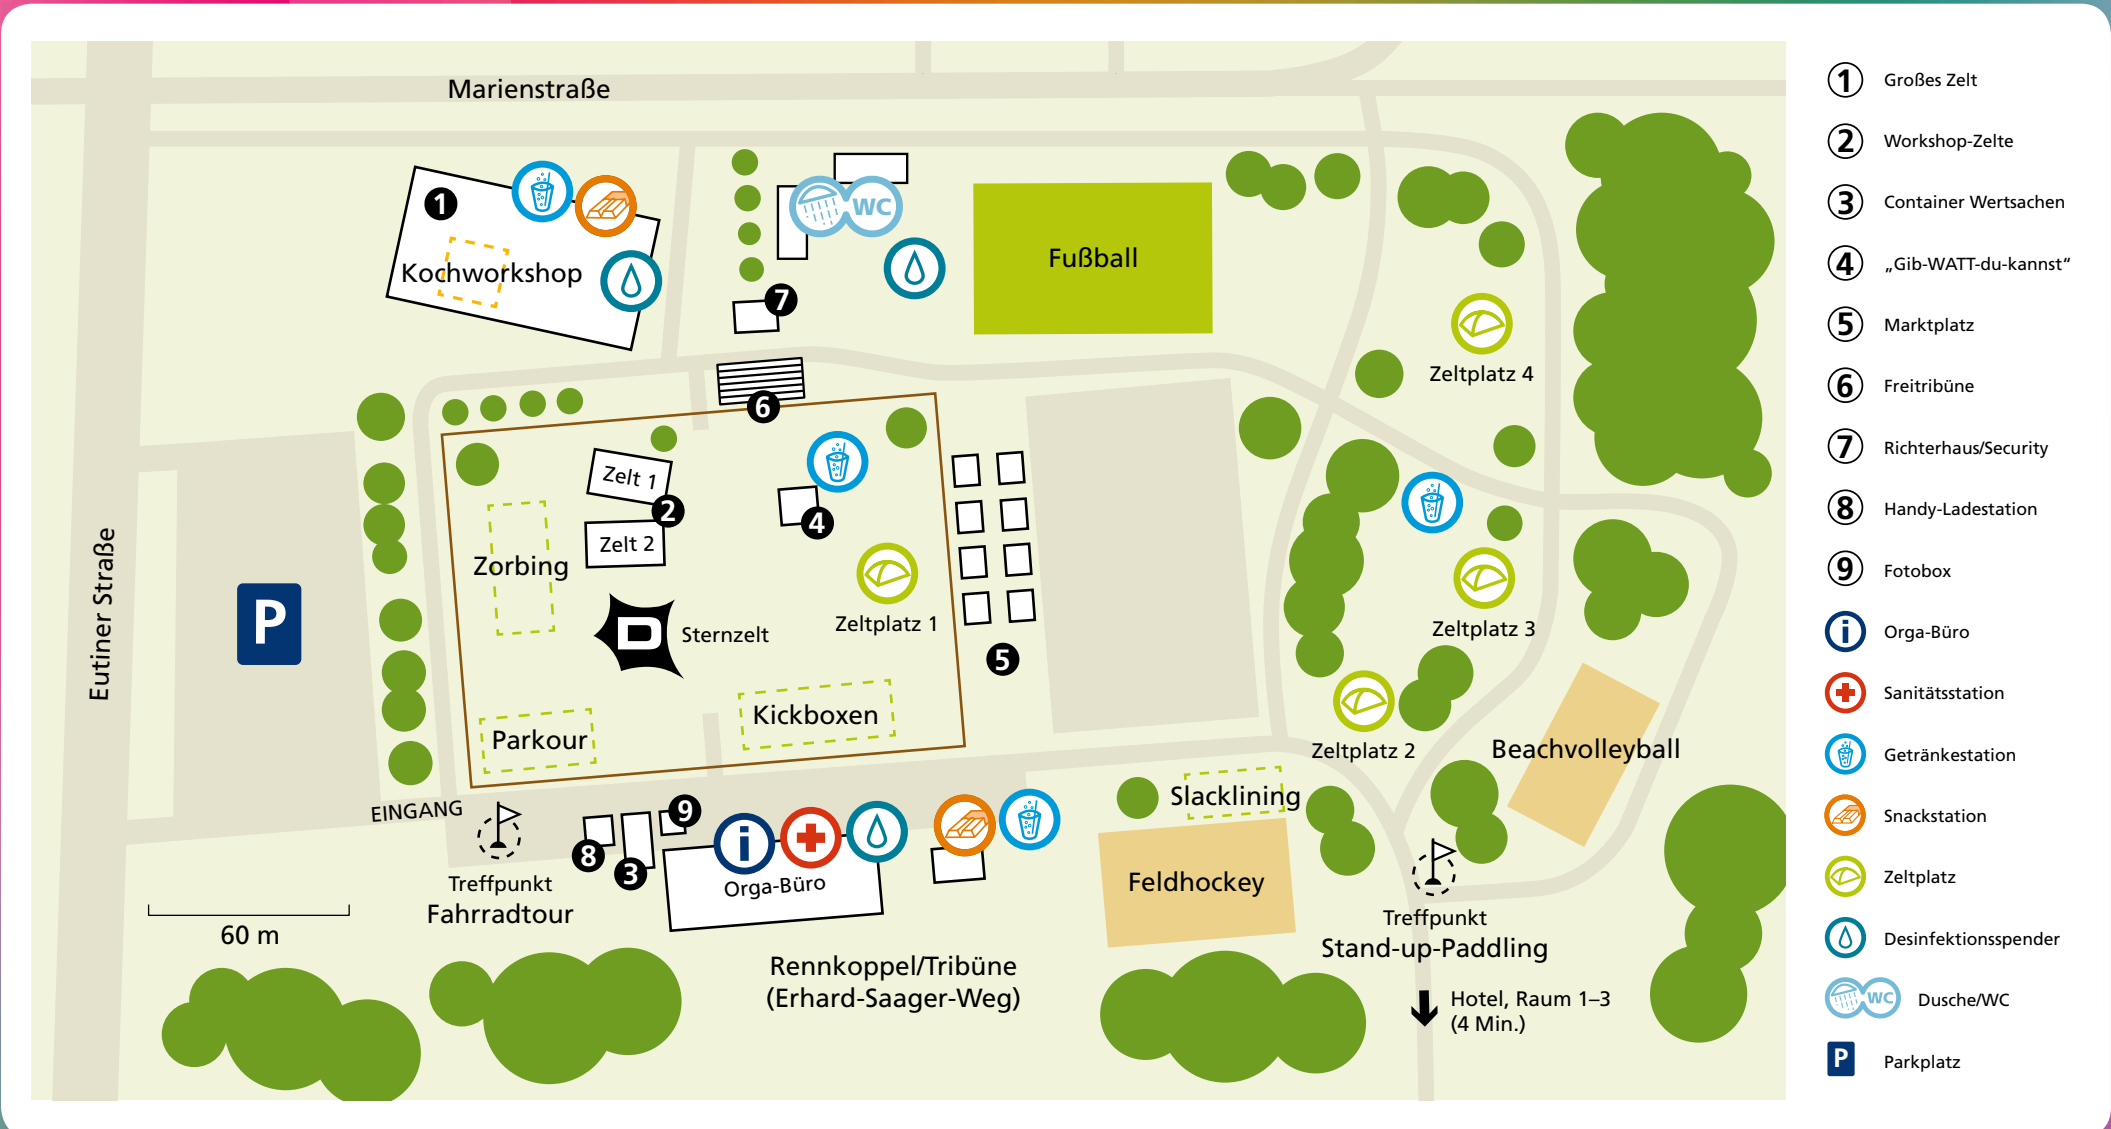

Landesturnierplatz Bad Segeberg

- ① Großes Zelt
- ② Workshop-Zelte
- ③ Container Wertsachen
- ④ „Gib-WATT-du-kannst“
- ⑤ Marktplatz
- ⑥ Freitribüne
- ⑦ Richterhaus/Security
- ⑧ Handy-Ladestation
- ⑨ Fotobox
- i Orga-Büro
- ⊕ Sanitätsstation
- 🥤 Getränkestation
- 🍷 Snackstation
- 🏕️ Zeltplatz
- 💧 Desinfektionsspender
- 🚽 Dusche/WC
- P Parkplatz